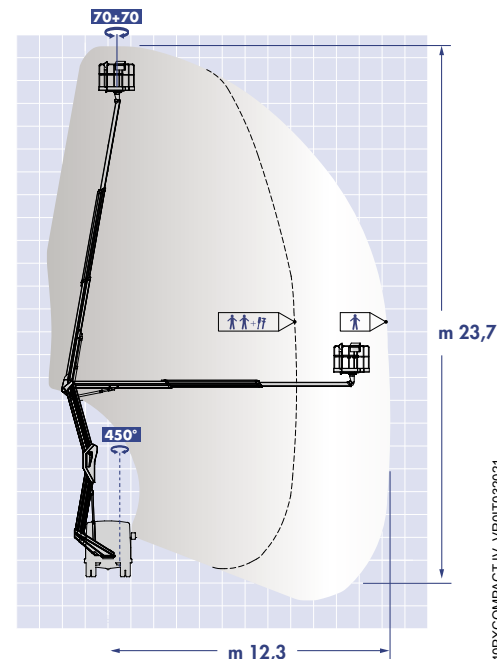

B240PX

COMPACT IV

23,7 m

La nacelle élévatrice articulée GSR B240PX avec double pantographe, permet d'atteindre un déport horizontale maximum de 12,3 mètres, gardant la stabilisation dans le gabarit et étant particulièrement compacte.

FR

B240PX COMPACT IV

B240PX COMPACT IV

- Balancement équilibré et contrôlé des articulations qui rend le travail plus facile et plus sûr
- Jusqu'à 250kg dans le panier dans son enveloppe de travail
- Stabilisateurs dans le gabarit
- Jusqu'à 12,3 mètres de déport « up-and-over »
- Commandes simples et intuitives
- Systèmes de sécurité parmi les plus évolués, précis et immédiats d'utilisation
- Légère par rapport au poids, mais robuste dans la structure
- Conduite sur route équilibrée comme une voiture normale
- Facile et intuitive, idéale pour la location sans chauffeur

B240PX COMPACT IV

MODELE	Hauteur de Travail (m)	Déport max. (m)	Charge Utile (kg)	Rotation Tourelle (°)	Rotation Panier (°)	PTAC min. (to)
B240PX CP IV	23,7	12,3/8,25	80/250	450	70 + 70	3,5

GSR S.p.A. a socio unico | Via Lea Giaccaglia, 5 - 47924 Rimini (RN) - Italia
Tel. + 39 0541 397811 | Fax + 39 0541 384491 | www.gsrspa.it | sales@gsrspa.it