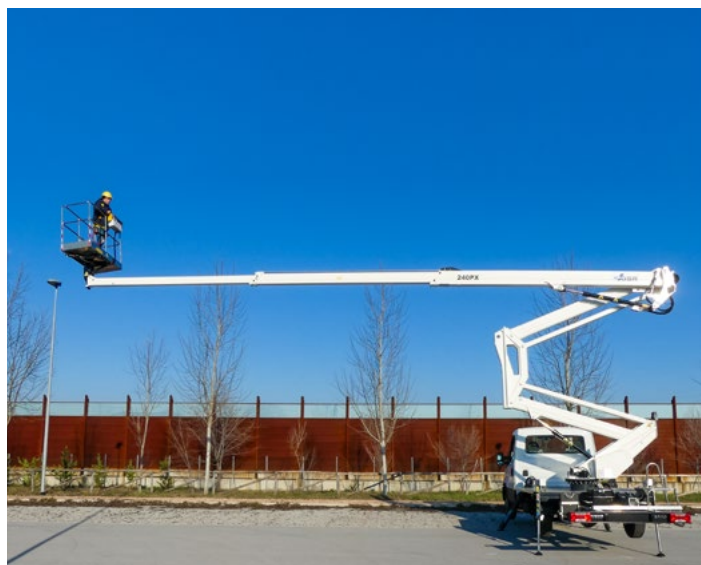

MODELE	Hauteur de Travail (m)	Déport max. (m)	Charge Utile (kg)	Rotation Tourelle (°)	Rotation Panier (°)	PTAC min. (to)
B240PX CP IV	23,7	12,3/8,25	80/250	450	70 + 70	3,5

GSR S.p.A. a socio unico | Via Lea Giaccaglia, 5 - 47924 Rimini (RN) - Italia
Tel. + 39 0541 397811 | Fax + 39 0541 384491 | www.gsrspa.it | sales@gsrspa.it

Entreprise avec certification de système de qualité
ISO 9001:2015 et certification de système de
sécurité ISO 45001:2018

Dealer