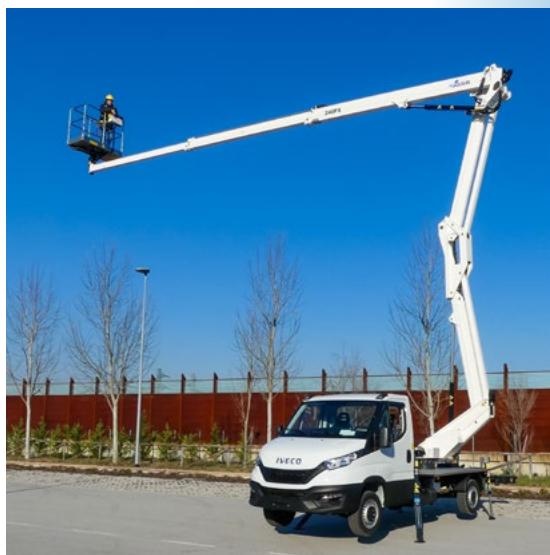

B240PX

COMPACT IV

23,7 m

La nacelle élévatrice articulée GSR B240PX avec double pantographe, permet d'atteindre un déport horizontale maximum de 12,3 mètres, gardant la stabilisation dans le gabarit et étant particulièrement compacte.

Simple à utiliser et technologiquement avancée, cette nacelle maintient les traditionnels niveaux de rigidité et de robustesse de la gamme PX, confirmant les normes de haute qualité et d'innovation des produits GSR.

FR

B240PX COMPACT IV

B240PX COMPACT IV

- Balancement équilibré et contrôlé des articulations qui rend le travail plus facile et plus sûr
- Jusqu'à 250kg dans le panier dans son enveloppe de travail
- Stabilisateurs dans le gabarit
- Jusqu'à 12,3 mètres de déport « up-and-over »
- Commandes simples et intuitives
- Systèmes de sécurité parmi les plus évolués, précis et immédiats d'utilisation
- Légère par rapport au poids, mais robuste dans la structure
- Conduite sur route équilibrée comme une voiture normale
- Facile et intuitive, idéale pour la location sans chauffeur