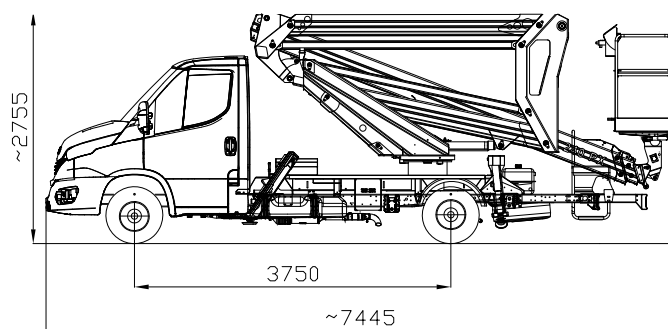

B240PX

COMPACT IV

23,7 m

La nacelle élévatrice articulée GSR B240PX avec double pantographe, permet d'atteindre un déport horizontale maximum de 12,3 mètres, gardant la stabilisation dans le gabarit et étant particulièrement compacte.

FR

B240PX COMPACT IV

B240PX COMPACT IV

- Balancement équilibré et contrôlé des articulations qui rend le travail plus facile et plus sûr
- Jusqu'à 250kg dans le panier dans son enveloppe de travail
- Stabilisateurs dans le gabarit
- Jusqu'à 12,3 mètres de déport « up-and-over »
- Commandes simples et intuitives
- Systèmes de sécurité parmi les plus évolués, précis et immédiats d'utilisation
- Légère par rapport au poids, mais robuste dans la structure
- Conduite sur route équilibrée comme une voiture normale
- Facile et intuitive, idéale pour la location sans chauffeur

B240PX COMPACT IV

MODELE	Hauteur de Travail (m)	Déport max. (m)	Charge Utile (kg)	Rotation Tourelle (°)	Rotation Panier (°)	PTAC min. (to)
B240PX CP IV	23,7	12,3/8,25	80/250	450	70 + 70	3,5

GSR S.p.A. a socio unico | Via Lea Giaccaglia, 5 - 47924 Rimini (RN) - Italia
Tel. + 39 0541 397811 | Fax + 39 0541 384491 | www.gsrspa.it | sales@gsrspa.it